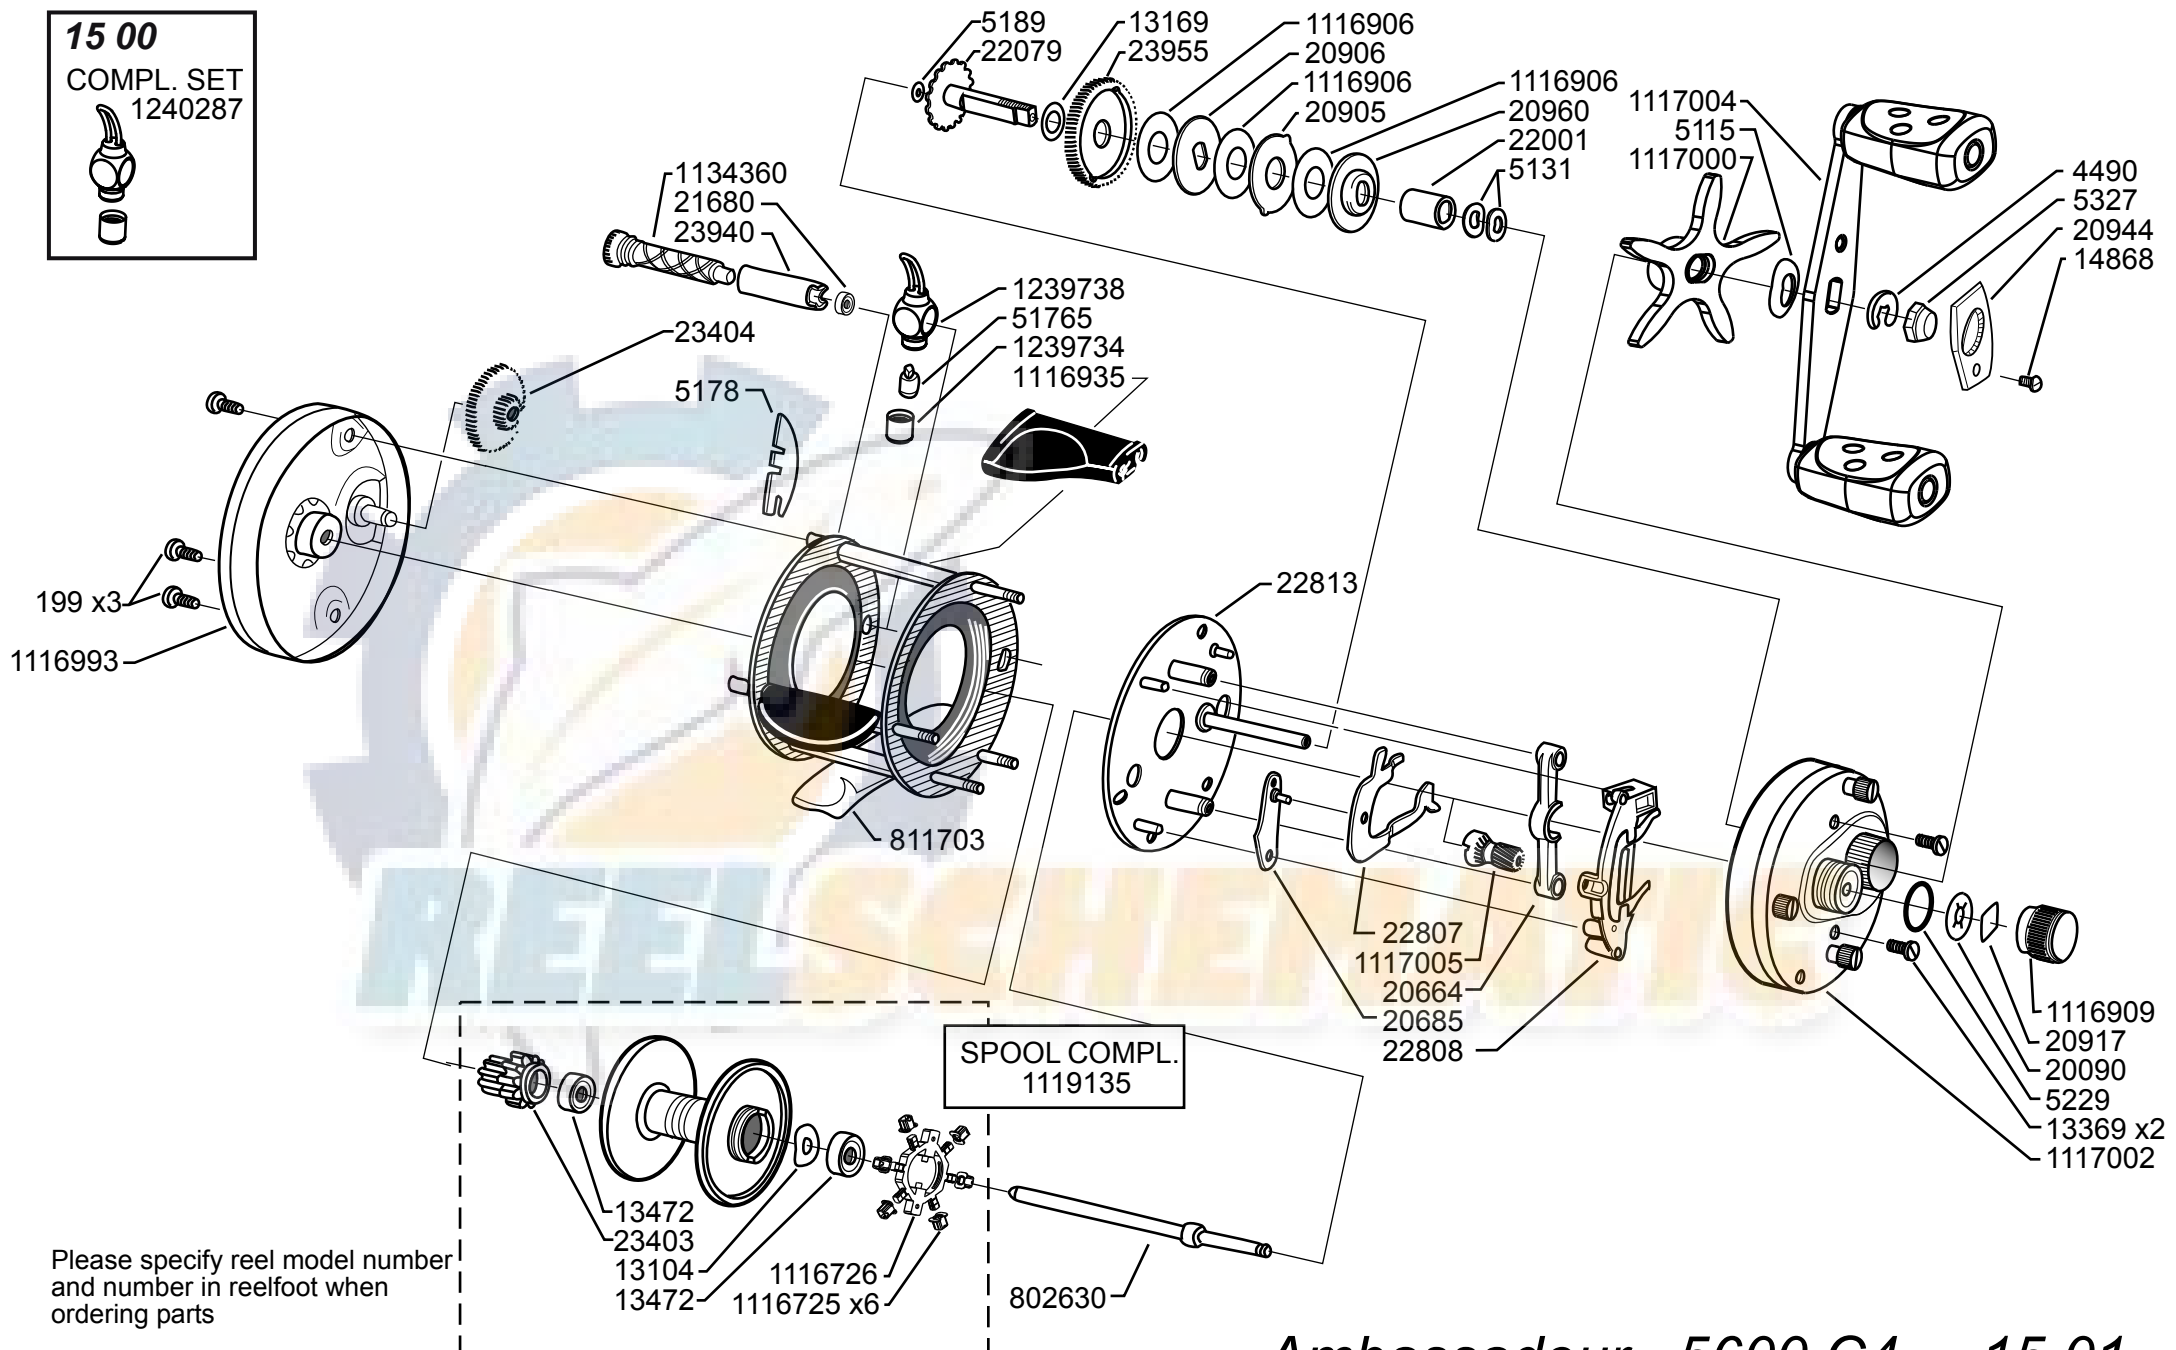

**15 00**  
**COMPL. SET**  
**1240287**

Please specify reel model number and number in reelfoot when ordering parts

Vid beställning av reservdelar bör alltid rulltyp och nummerbeteckning under rullfoten anges

**Ambassadeur 5600 C4 15 01**

1115463 Azurblue

34-12464-3